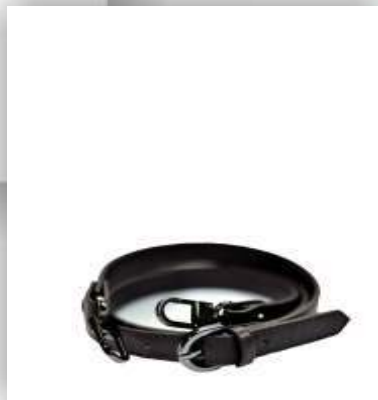

**MOD .SOPHIE**

**SIZE S :L.26/44- H.25 - P.15 CM**

**LM 12 CM**

**SIZE M: L.30/50 - H.29- P.16 CM**

**L.M 17 CM**

**LINEA DIPINTO**

**MOD. TIFFANY**  
**DIM. L.29 - H.24- P.13 CM**  
**L.M 20 CM**  
**LINEA DIPINTO**